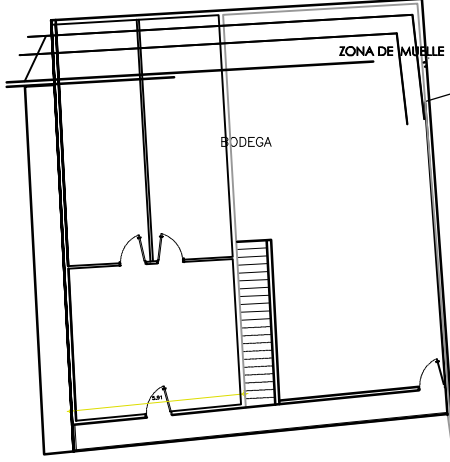

PANEL 200x600

techo de 150 mm

techo de 15 mm

pickling

pickling
In=60 mts
panel de 80 mm

CUA...

INGELADOS

techo de 150 mm

ZONA DE MUEBLE

BODEGA

N. -0.34

Acceso